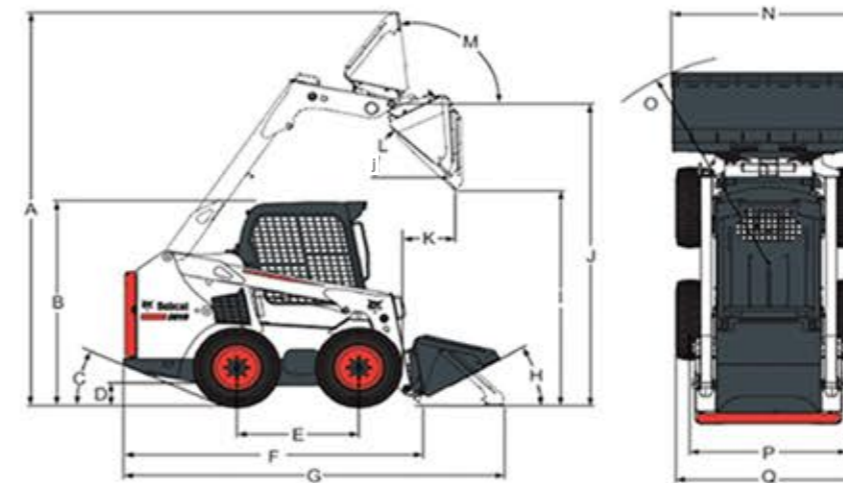

Cargadores compactos sobre ruedas Levante vertical

ESPECIFICACIONES

Mini Cargadores	S 570	S 650
CARGADORA		
Serie de la cargadora	Serie M	Serie M
Trayectoria del brazo elevador	Vertical	Vertical
Carga Nominal (ISO 14397-1)	944 kg	1.282 kg
Carga de Vuelco (ISO 14397-1)	1.888 kg	2.564 kg
Altura Máxima de Levante	3023 mm	3149 mm
OPCIONES DE CONTROL		
Bobcat estándar	pedales /palanca de dirección estándar	
TAMAÑO Y VELOCIDAD		
Peso Operativo	2.900 kg	3.777 kg
Velocidad de traslado	11,8 km/h	11,4 km/h
CABINA		
Estructura de cabina	ROPS/FOPS (Sistema de protección anti vuelco y caída de objetos)	
Cabina Cerrada	-	Opcional
Climatización	-	A/C - calefacción Versión Cab.
Asiento	Estándar	Asiento con suspensión Versión Cab.
MOTOR		
Tipo	Kubota/V2607 (i4)	Kubota/V3307 (i4)
Sistema de inyección	Mecánica con bomba inyectora en línea	
Potencia máxima a rpm (SAE J1995)	61 HP@2800rpm	74 HP@2.400rpm
Par (SAE J1995) (Nm/rpm)	150/1.700	264/1.600
Números de Cilindros / Cilindrada	4/ 2.600 cm ³	4/3.331 cm ³
Capacidad del depósito de combustible	93,7 ℓ	90,5 ℓ
CARACTERÍSTICAS Y OPCIONES DEL IMPLEMENTO		
Presión del sistema hidráulico	23,8 - 24,5 Mpa	23.8-24.5 Mpa
Caudal estándar	64,7 ℓ/min	87,1 ℓ/min
NEUMÁTICOS		
	10 x16,5 10 PR	12X16,5 12PR

	S 570	S 650
A	3901 mm	4026 mm
B	1972 mm	2065 mm
C	24.2"	25"
D	185 mm	207 mm
E	1082 mm	1150 mm
F	2657 mm	2754 mm
G	3378 mm	3474 mm
H	30"	30"
I	2319 mm	2447 mm
J	3023 mm	3149 mm
K	828 mm	800 mm
L	42"	42"
M	97"	97"
N	1727 mm	1880 mm
O	2024 mm	2106 mm
P	1374 mm	1507 mm
Q	1643 mm	1832 mm