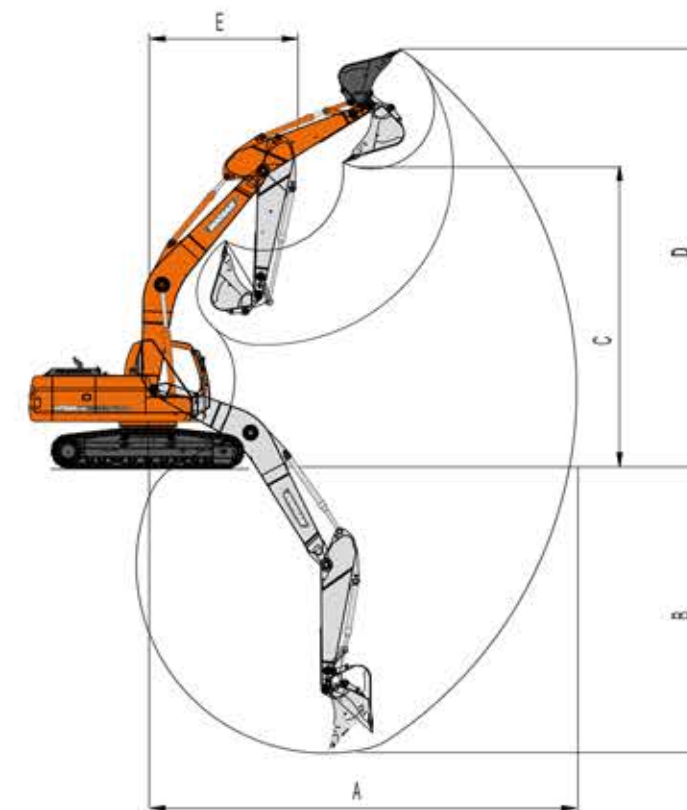

## Excavadora

## ESPECIFICACIONES

DEVELON DX 360 LCA - 7M			
<b>MOTOR DOOSAN MODELO DX12</b>		<b>TREN DE RODADO POR LADO</b>	
Potencia de motor SAE (bruto)	319 HP a 1.800 rpm	Rodillos superiores	2
Potencia de motor SAE (neta)	312 HP a 1.800 rpm	Rodillos inferiores	9
Cilindrada	11.051 cm <sup>3</sup>	Ancho de zapatas	600 mm
Nº de Cilindros	6	Zapatas de oruga	48
Diámetro y Carrera Pistones	123 x 155 mm	<b>DIMENSIONES</b>	
Sistema de inyección	Mecánico	Brazo	3,2 m
Bomba inyectora	Bosch/En línea	Pluma	6,5 m
Motor de arranque	24 V	Ancho de cuchara	1,56 m
Baterías	2 x 12 V	Capacidad de cuchara	2,0 m <sup>3</sup>
<b>SISTEMA HIDRÁULICO (e-EPOS)</b>		Peso Operativo	37.600 Kg (est.)
Bomba principal	2 Bombas de pistones	Tanque de combustible	600 ℓ
Caudal máximo	2 x 350 ℓ/min	Tanque hidráulico	380 ℓ
Bomba piloto	De engranajes	<b>CABINA</b>	
Caudal máximo	24,1 ℓ/min	Cabina ROPS con aire acondicionado y calefacción	
<b>CILINDROS HIDRÁULICOS</b>		Radio con CD/MP3	
Pluma (dos)	150x100x1.450 mm	Asiento con suspensión de aire	
Brazo (uno)	170x120x1.805 mm	Sistema de desbloqueo por sobrecarga	
Cuchara (uno)	150x100x1.300 mm		

### Dimensiones de Excavación

A. Alcance Máximo	11,12 m
B. Profundida Máxima	7,49 m
C. Altura Máxima de descarga	7,22 m
D. Altura Máxima de excavación	10,22 m
E. Radio de giro mínimo	4,46 m

Las dimensiones, pesos y capacidades mostradas en este folleto, así como cualquier conversión usada, son siempre aproximados y están sujetos a normales dentro de las tolerancias de fabricación. Por lo mismo, CIAGRO S.A. se reserva el derecho de modificar las especificaciones y materiales, y el de introducir mejoras en cualquier momento, sin previo aviso u obligación de cualquier tipo. Las ilustraciones en el folleto no muestran necesariamente el producto en las condiciones estándar. Algunos opcionales son traídos solamente por pedido.