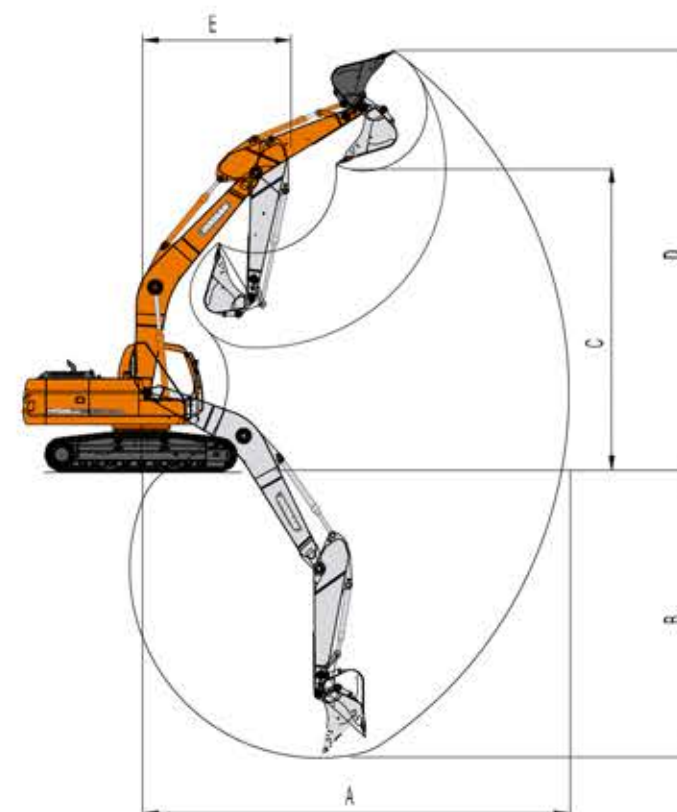

# DEVELON

Excavadora

### ESPECIFICACIONES

DEVELON DX 225 LCA - 7M			
<b>MOTOR DOOSAN MODELO DB58TIS</b>		<b>TREN DE RODADO POR LADO</b>	
Potencia de motor SAE (bruto)	170 HP a 2.000 rpm	Rodillos superiores	2
Potencia de motor SAE (neta)	164 HP a 2.000 rpm	Rodillos inferiores	8
Cilindrada	5.785 cm <sup>3</sup>	Ancho de zapatas	700 mm
Nº de Cilindros	6	Zapatas de oruga	49
Diámetro y Carrera Pistones	102 x 118 mm	<b>DIMENSIONES</b>	
Sistema de inyección	Mecánico	Brazo	2,9 m
Bomba inyectora	Bosch/En línea	Pluma	5,7m
Motor de arranque	24 V	Ancho de cuchara	1,2 m
Baterías	2 x 12 V	Capacidad de cuchara	1,08 m <sup>3</sup>
<b>SISTEMA HIDRÁULICO (e-EPOS)</b>		Peso Operativo	22.000 Kg (est.)
Bomba principal	2 Bombas de pistones	Tanque de combustible	400 ℓ
Caudal máximo	2 x 222,3 ℓ/min	Tanque hidráulico	196 ℓ
Bomba piloto	De engranajes	<b>CABINA</b>	
Caudal máximo	27 ℓ/min	Cabina ROPS con aire acondicionado y calefacción	
<b>CILINDROS HIDRÁULICOS</b>		Radio con CD/MP3	
Pluma (dos)	125x85x1.263mm	Asiento con suspensión de aire	
Brazo (uno)	140x100x1.443mm	Sistema de desbloqueo por sobrecarga	
Cuchara (uno)	120x80x1.060mm		

#### Dimensiones de Excavación

A. Alcance Máximo	9,87 m
B. Profundida Máxima	6,59 m
C. Altura Máxima de descarga	6,83 m
D. Altura Máxima de excavación	9,69 m
E. Radio de giro mínimo	3,56 m

Las dimensiones, pesos y capacidades mostradas en este folleto, así como cualquier conversión usada, son siempre aproximados y están sujetos a normales dentro de las tolerancias de fabricación. Por lo mismo, CIAGRO S.A. se reserva el derecho de modificar las especificaciones y materiales, y el de introducir mejoras en cualquier momento, sin previo aviso u obligación de cualquier tipo. Las ilustraciones en el folleto no muestran necesariamente el producto en las condiciones estándar. Algunos opcionales son traídos solamente por pedido.