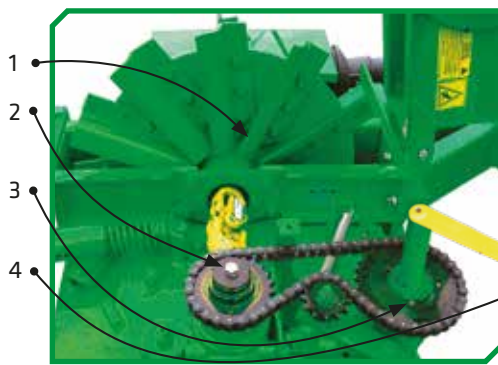

CFM-25

COSECHADORA DE FORRAJE

Cosecha: caña de azúcar, pasto napier, maíz y sorgo en 1 línea.

Con simple cambio de plataforma cosecha pasto plantado en área total con la Plataforma CCPD 1.3 con excelente desempeño.

Mayor apertura

65cm

• Plataforma para cosechar maíz y sorgo.

CIAGRO

PASIÓN POR EL CAMPO

CFM-25 CCPD 1.3

COSECHADORA DE FORRAJE

CCPD 1.3 - Plataforma cosechadora de pasto y gramíneas en área total, con 3 (tres) discos de corte.

• Afilador rotativo de cuchillas.

• Contra cuchilla

- Plataforma articulada con nuevos rodillos frontales alimentadores, facilitando a limpieza y mantenimiento (limpieza debe ser hecha a cada 12 horas de trabajo).
- Afilador rotativo de cuchillas del rotor picador de alta precisión que proporciona rapidez y seguridad.
- Contra cuchilla de acero recubierto de metal duro CB 70 compuesto de 68 HRC y 33% de carburo.

- 1 - Rotor picador de 6 cuchillas para cosechar caña de azúcar y pasto napier, o con 12 cuchillas para cosechar maíz y sorgo con gran productividad.
- 2 - Cambio de corte por engranajes con 6 diferentes tamaños partículas.
- 3 - Perno fusible de seguridad.
- 4 - Llave reversora, utilizado en caso de sobrecarga o mal funcionamiento.