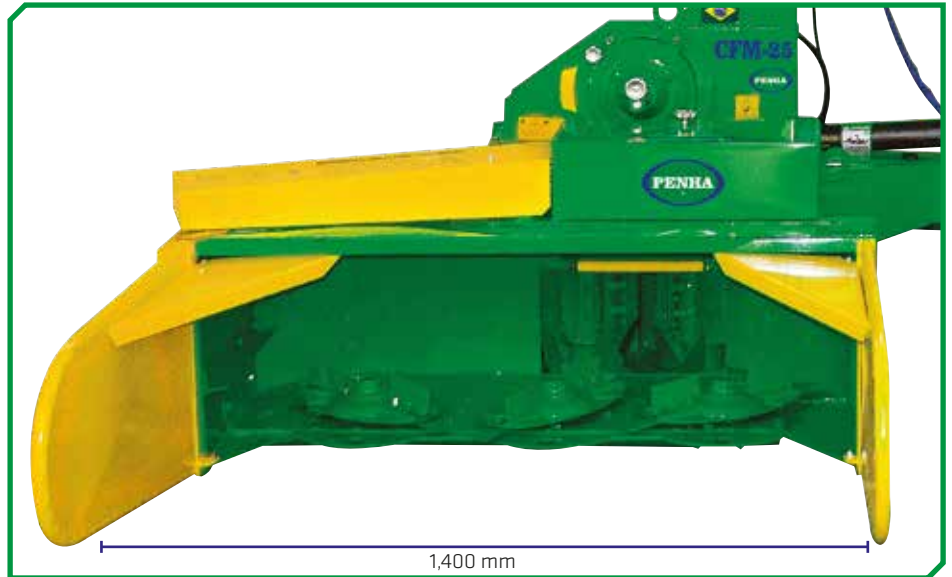

CFM-25

COSECHADORA DE FORRAJE

Cosecha: caña de azúcar, pasto napier, maíz y sorgo en 1 línea.

Con simple cambio de plataforma cosecha pasto plantado en área total con la Plataforma CCPD 1.3 con excelente desempeño.

Mayor apertura

65cm

• Plataforma para cosechar maíz y sorgo.

CIAGRO

PASIÓN POR EL CAMPO

CFM-25 CCPD 1.3

COSECHADORA DE FORRAJE

CCPD 1.3 - Plataforma cosechadora de pasto y gramíneas en área total, con 3 (tres) discos de corte.

• Afilador rotativo de cuchillas.

• Contra cuchilla

- Plataforma articulada con nuevos rodillos frontales alimentadores, facilitando a limpieza y mantenimiento (limpieza debe ser hecha a cada 12 horas de trabajo).
- Afilador rotativo de cuchillas del rotor picador de alta precisión que proporciona rapidez y seguridad.
- Contra cuchilla de acero recubierto de metal duro CB 70 compuesto de 68 HRC y 33% de carburo.

- 1 - Rotor picador de 6 cuchillas para cosechar caña de azúcar y pasto napier, o con 12 cuchillas para cosechar maíz y sorgo con gran productividad.
- 2 - Cambio de corte por engranajes con 6 diferentes tamaños partículas.
- 3 - Perno fusible de seguridad.
- 4 - Llave reversora, utilizado en caso de sobrecarga o mal funcionamiento.