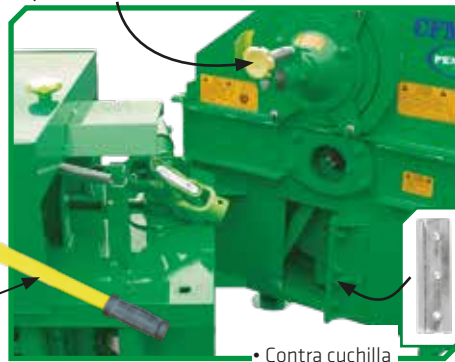

CFM-25

COSECHADORA DE FORRAJE

Cosecha: caña de azúcar, pasto napier, maíz y sorgo en 1 línea.

Con simple cambio de plataforma cosecha pasto plantado en área total con la Plataforma CCPD 1.3 con excelente desempeño.

Mayor apertura

65cm

• Plataforma para cosechar maíz y sorgo.

CIAGRO

PASIÓN POR EL CAMPO

CFM-25 CCPD 1.3

COSECHADORA DE FORRAJE

CCPD 1.3 - Plataforma cosechadora de pasto y gramíneas en área total, con 3 (tres) discos de corte.

• Afilador rotativo de cuchillas.

• Contra cuchilla

- Plataforma articulada con nuevos rodillos frontales alimentadores, facilitando a limpieza y mantenimiento (limpieza debe ser hecha a cada 12 horas de trabajo).
- Afilador rotativo de cuchillas del rotor picador de alta precisión que proporciona rapidez y seguridad.
- Contra cuchilla de acero recubierto de metal duro CB 70 compuesto de 68 HRC y 33% de carburo.

- 1 - Rotor picador de 6 cuchillas para cosechar caña de azúcar y pasto napier, o con 12 cuchillas para cosechar maíz y sorgo con gran productividad.
- 2 - Cambio de corte por engranajes con 6 diferentes tamaños partículas.
- 3 - Perno fusible de seguridad.
- 4 - Llave reversora, utilizado en caso de sobrecarga o mal funcionamiento.