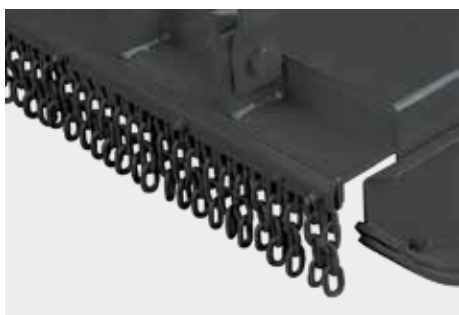

RP / RPU

Series 1300 / 1500 / 1700

Desmalezadora Hidráulica Central y Lateral

Diseñada para trabajar en los más variados tipos de vegetaciones, tiene acoplamiento al 3º punto del tractor, multiplicadora lubricada en baño de aceite, con engranajes de dientes helicoidales y exclusivo sistema de giro libre Baldan.

baldan.com.br

*Orgullo de ser Agro.
Orgullo de ser **Baldan.***

 **BALDAN**

Protector trasero.

Patines laterales con chapas reemplazables y regulación de altura de corte.

Protección delantera derecha de la caja.

OPCIONAL

Rueda trasera permitiendo mayor estabilidad y nivelación del equipo para el modelo RP.

OPCIONAL

Enganche limitador de altura para el modelo RP.

ESPECIFICACIONES TÉCNICAS

| MODELO | NR DE CUCHILLAS | ANCHO DE CORTE mm | PESO APROXIMADO | | POTENCIA DEL TRACTOR | |
|--------------------|-----------------|----------------------|-----------------|--|----------------------|--|
| | | | Kg | | Hp | |
| RP/RPU 1300 | 2 | 1300 | 460 | | 61 | |
| RP/RPU 1500 | 2 | 1500 | 500 | | 73 | |
| RP/RPU 1700 | 2 | 1700 | 550 | | 73 | |