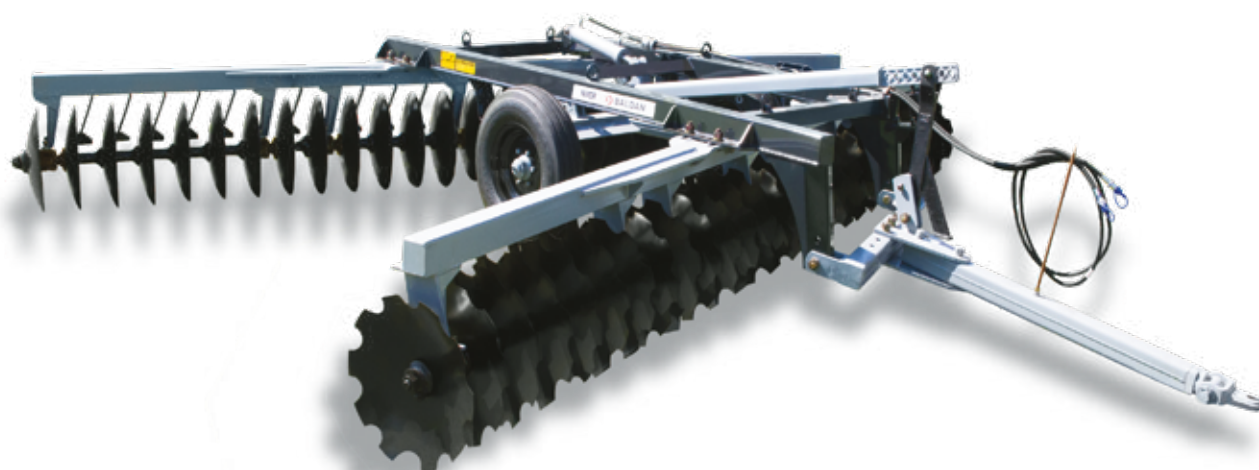

# **NVCR**

**Series 28 a 56 discos**

**Niveladora Control Remoto**

Desarrollada en asociación con las opiniones de los agricultores, está construida con vigas tubulares de alta resistencia y alto estándar de calidad. Entrega alto rendimiento aliado a la versatilidad para sus servicios.

[baldan.com.br](http://baldan.com.br)

*Orgullo de ser Agro.  
Orgullo de ser **Baldan.***

 **BALDAN**

Neumáticos simples 11L-15 para los modelos NVCR 40 - 56 discos.

NVCR 28 al 44 discos neumáticos simples 600 x 16.  
NVCR 48 al 56 discos neumáticos simples 7.50 x 16.

Resorte estabilizador.

Vigas tubulares de alta resistencia.

Pistón hidráulico.

Limpiadores de los discos.